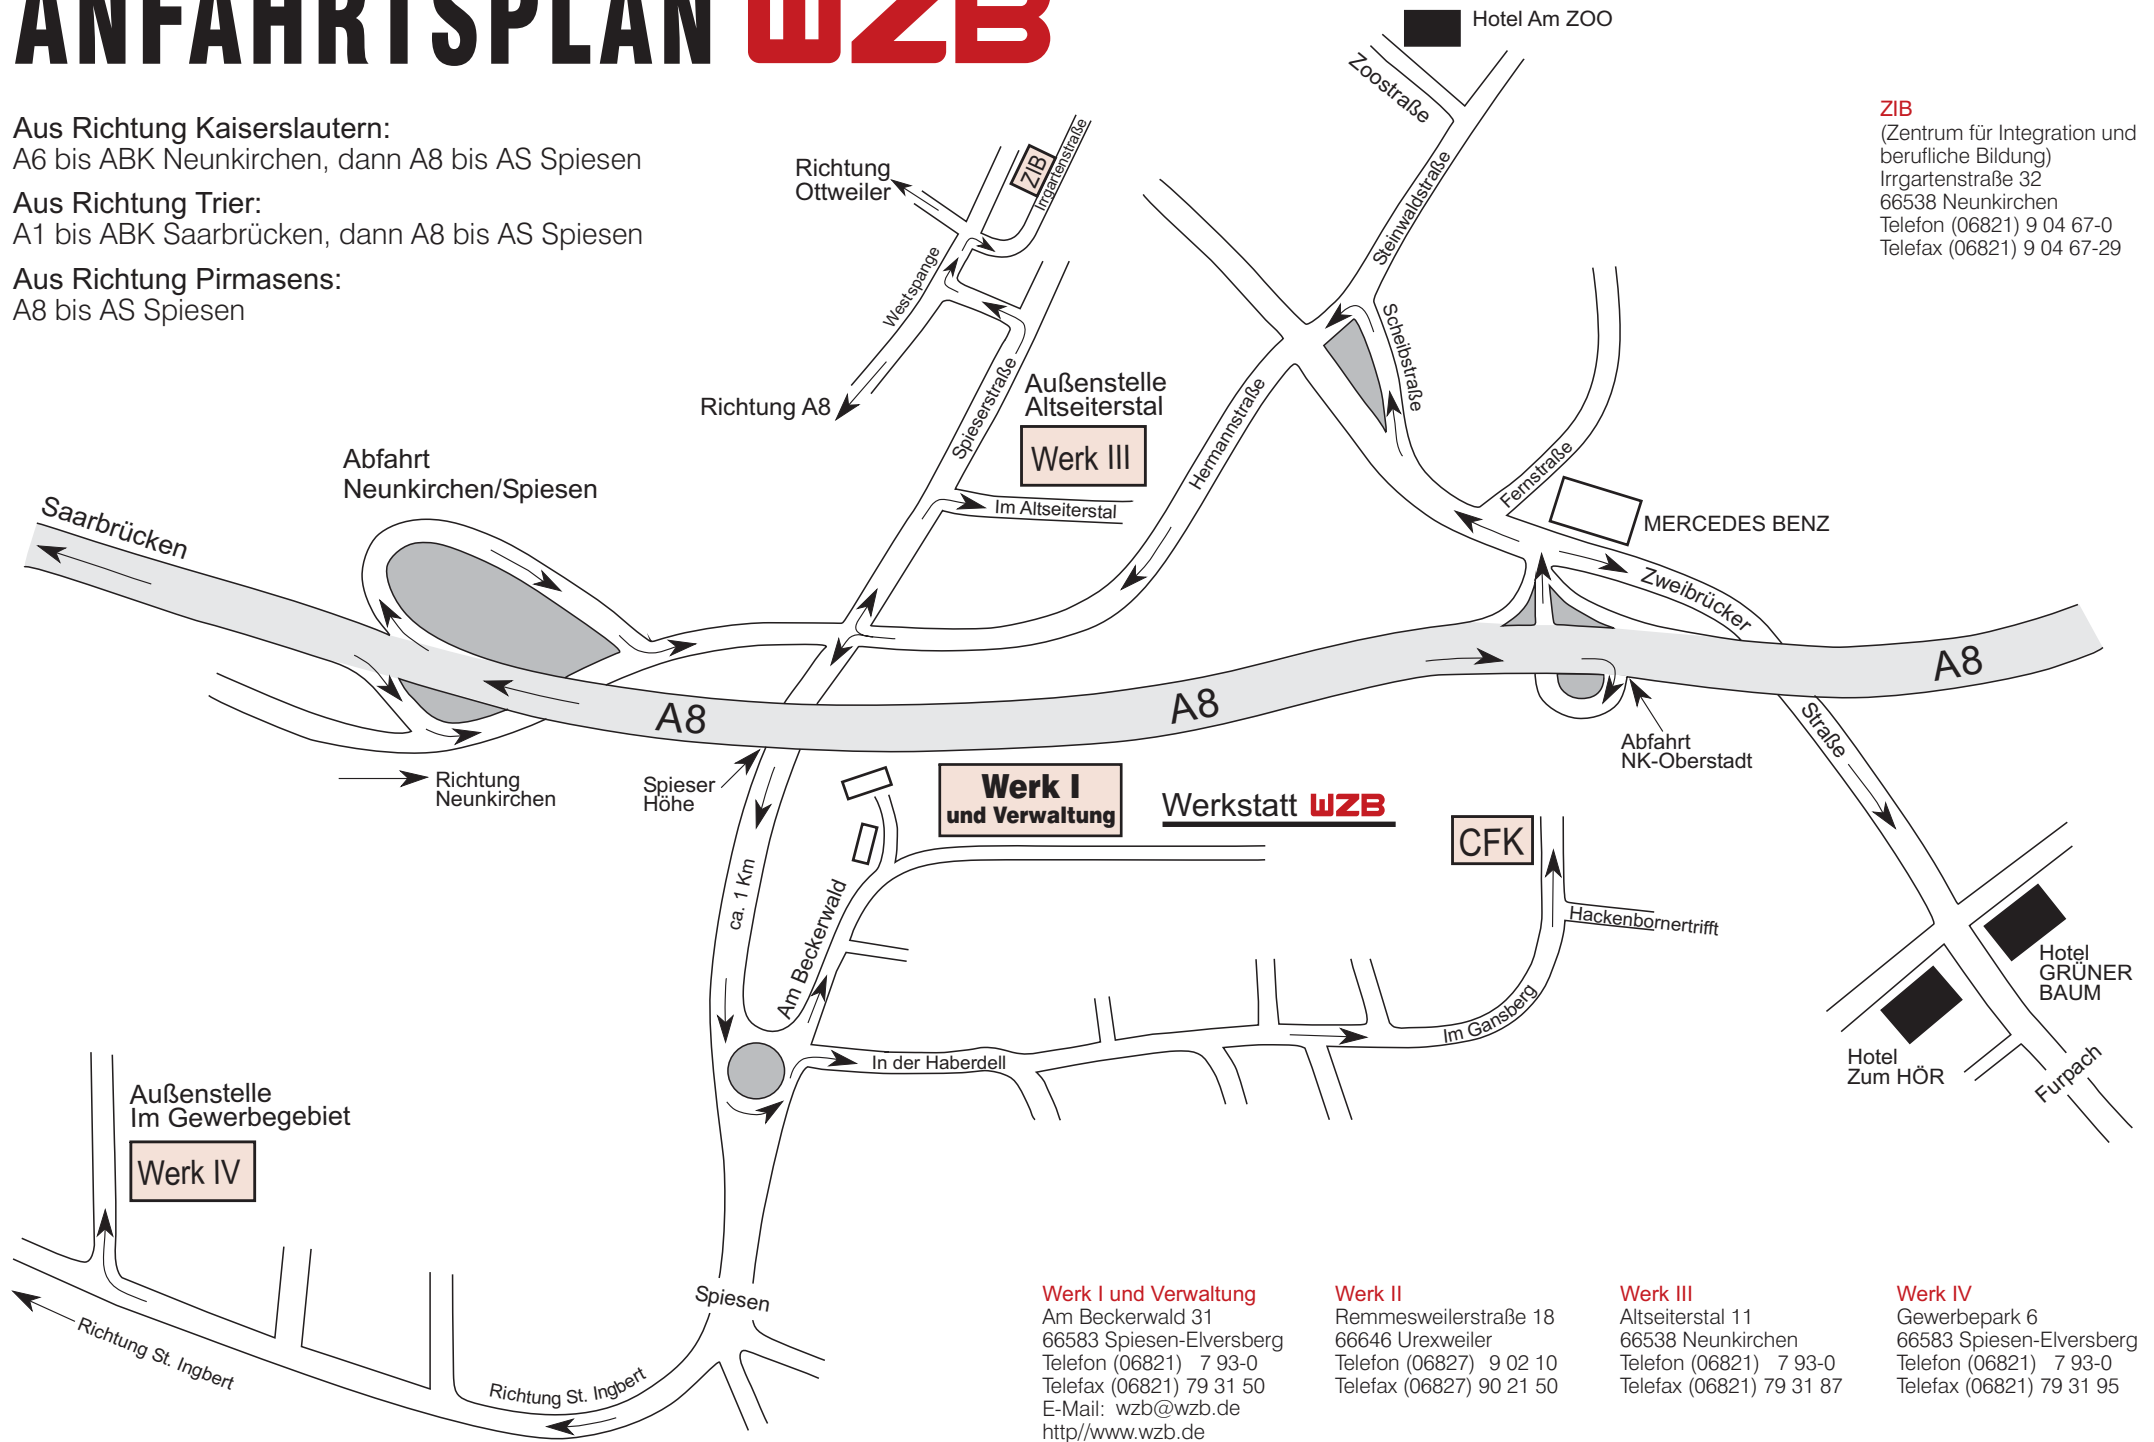

ANFAHRTSPLAN WZB

Stand Juni 2004

Aus Richtung Kaiserslautern:
A6 bis ABK Neunkirchen, dann A8 bis AS Spiesen

Aus Richtung Trier:
A1 bis ABK Saarbrücken, dann A8 bis AS Spiesen

Aus Richtung Pirmasens:
A8 bis AS Spiesen